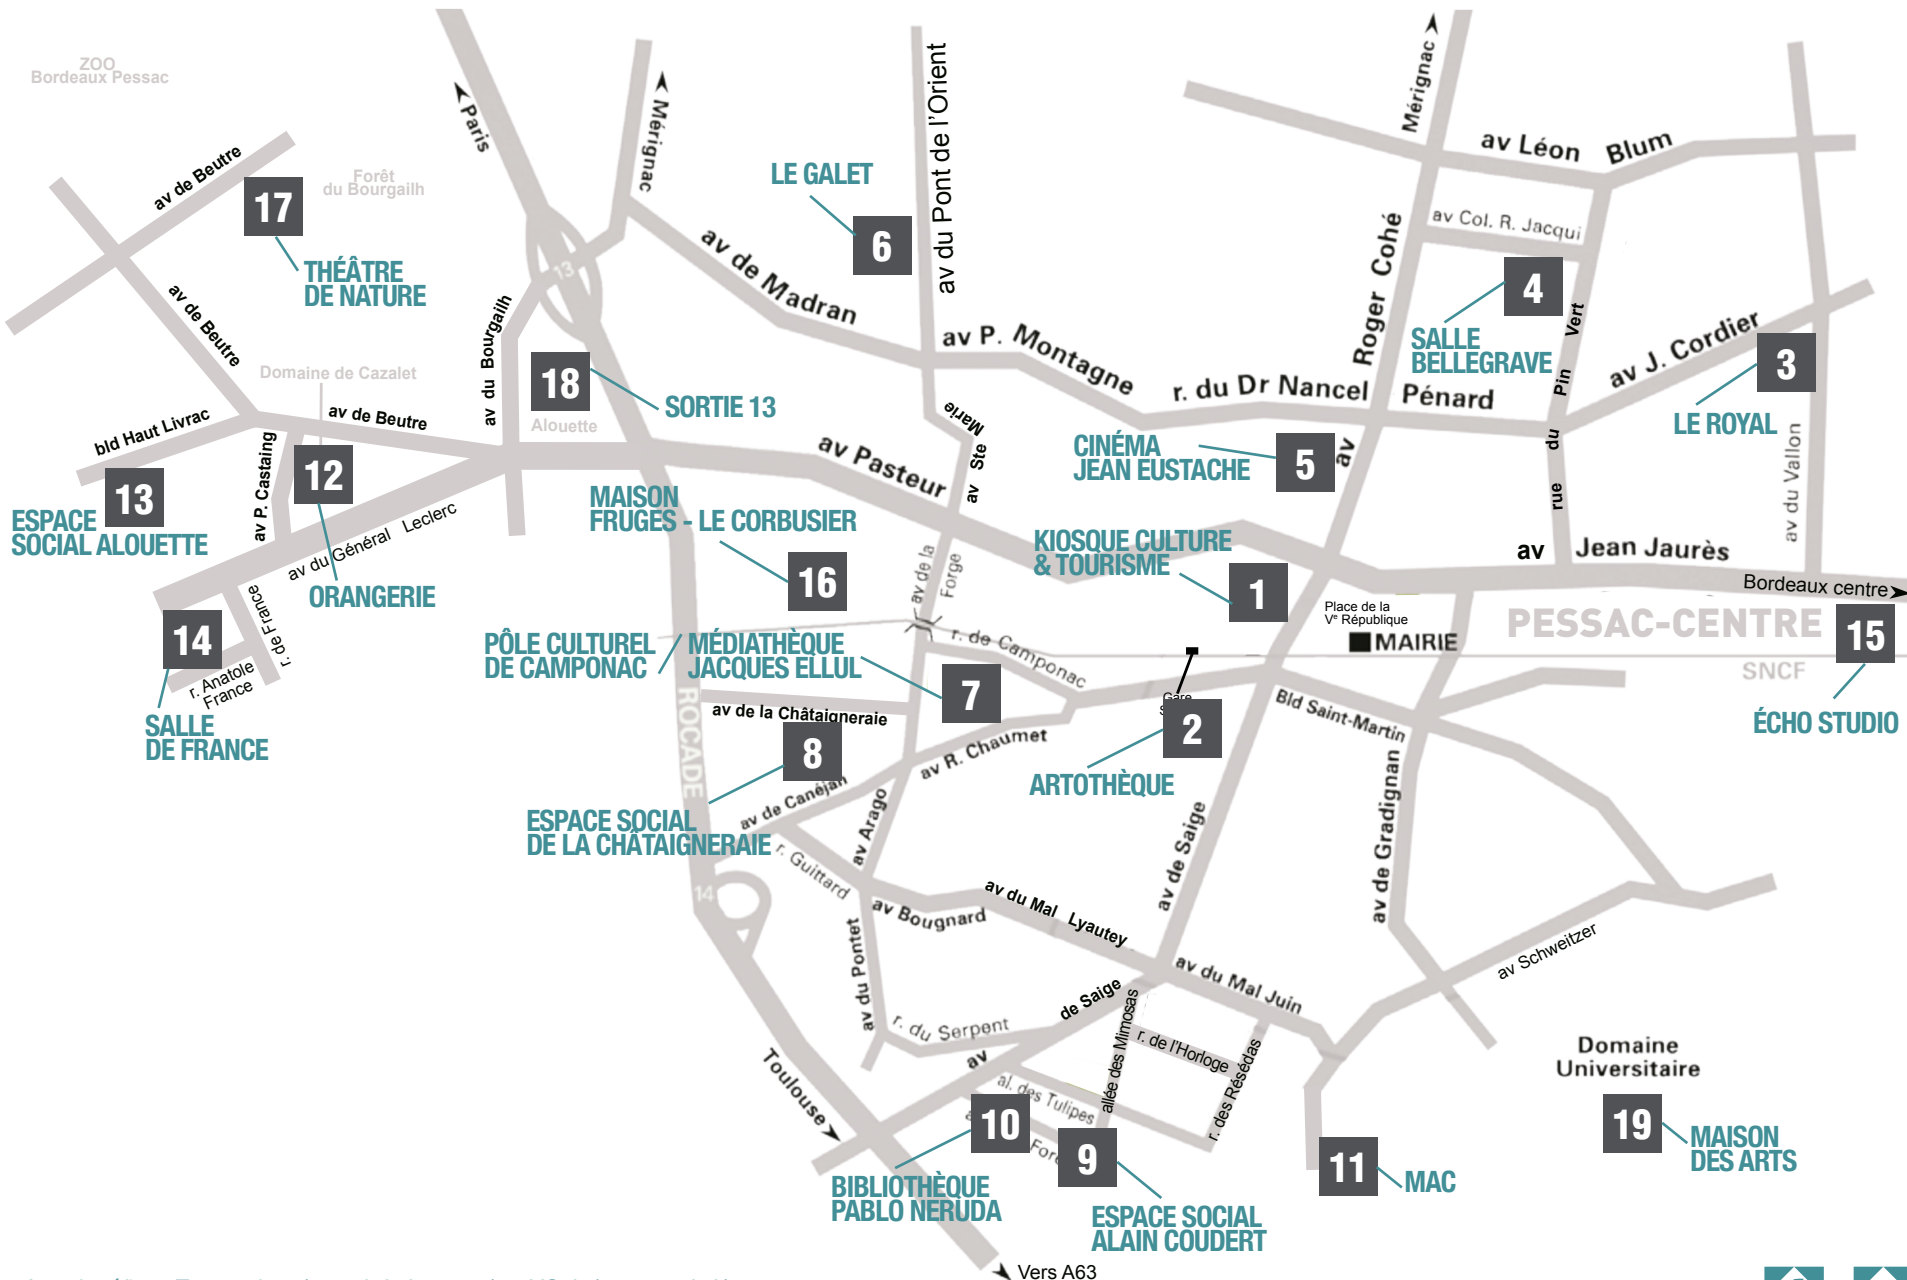

PLAN DES LIEUX CULTURELS

- 1 KIOSQUE CULTURE & TOURISME**
21, place de la V^e République - 05 57 93 65 40
- 2 LES ARTS AU MUR ARTOTHÈQUE**
2bis, av. Eugène et Marc Dulout - 05 56 46 38 41
- 3 LE ROYAL (salle de spectacle)**
32, av. Jean Cordier
- 4 SALLE BELLEGRAVE (salle de spectacle)**
Av. Colonel Robert Jacqui
- 5 CINÉMA ET CENTRE CULTUREL JEAN EUSTACHE**
Place de la V^e République - 05 56 46 00 96
- 6 LE GALET (salle de spectacle)**
35, av. du Pont de l'Orient
- 7 PÔLE CULTUREL DE CAMPONAC MÉDIATHÈQUE JACQUES ELLUL**
21, rue de Camponac - 05 57 93 67 00
- 8 ESPACE SOCIAL DE LA CHÂTAIGNERAIE**
44, av de la Châtaigneraie - 05 57 02 23 23
- 9 ESPACE SOCIAL ALAIN COUDERT**
68, rue de l'Horloge - 05 56 45 57 50
- 10 BIBLIOTHÈQUE PABLO NERUDA**
16 bis, allée des Mimosas - 05 57 93 67 20
- 11 MAC (Maison des activités culturelles)**
Village 4 - Domaine universitaire
- 12 ORANGERIE (salle polyvalente)**
30, rue Pierre Castaing - Parc de Cazalet
- 13 ESPACE SOCIAL ALOUETTE ANIMATION**
44, bvd du Haut-Livrac - 05 57 26 46 46
- 14 SALLE DE FRANCE (salle de spectacle)**
39, rue Anatole France
- 15 ÉCHO STUDIO (PAMA - studio de musique)**
156 av. Jean Jaurès - 05 57 93 65 15
- 16 MAISON FRUGÉS - LE CORBUSIER (patrimoine mondial de l'UNESCO)**
4, rue Le Corbusier - 05 56 36 56 46
- 17 THÉÂTRE DE NATURE (spectacle plein air)**
Forêt du Bourgaillh - 160 av. de Beutre
- 18 SORTIE 13**
Rue Walter Scott - 05 56 36 48 43
- 19 MAISON DES ARTS**
14 Esplanade des Antilles - Domaine universitaire